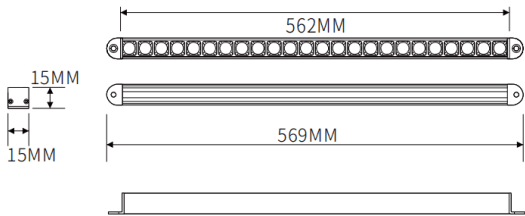

Superficie simétrico

Código artículo	86.L006.2320.01
Tipo de producto	Indoor
Categoría	Proyectores a carril
Familia	CABINET
Subfamilia	Superficie simétrico
Pictograms	

Dimensions	
Product dimensions (mm)	L562*W15*H15mm

Esquema

Producto	
Potencia real (W)	16
Flujo luminoso real (lm)	1320.16
Eficacia luminosa (lm/W)	82.51
Ángulo de apertura	36º
Vida media (h)	50000hrs L80 B10
Temperatura de color (K)	3000
Consistencia de color (SDCM)	SDCM3
CRI	90